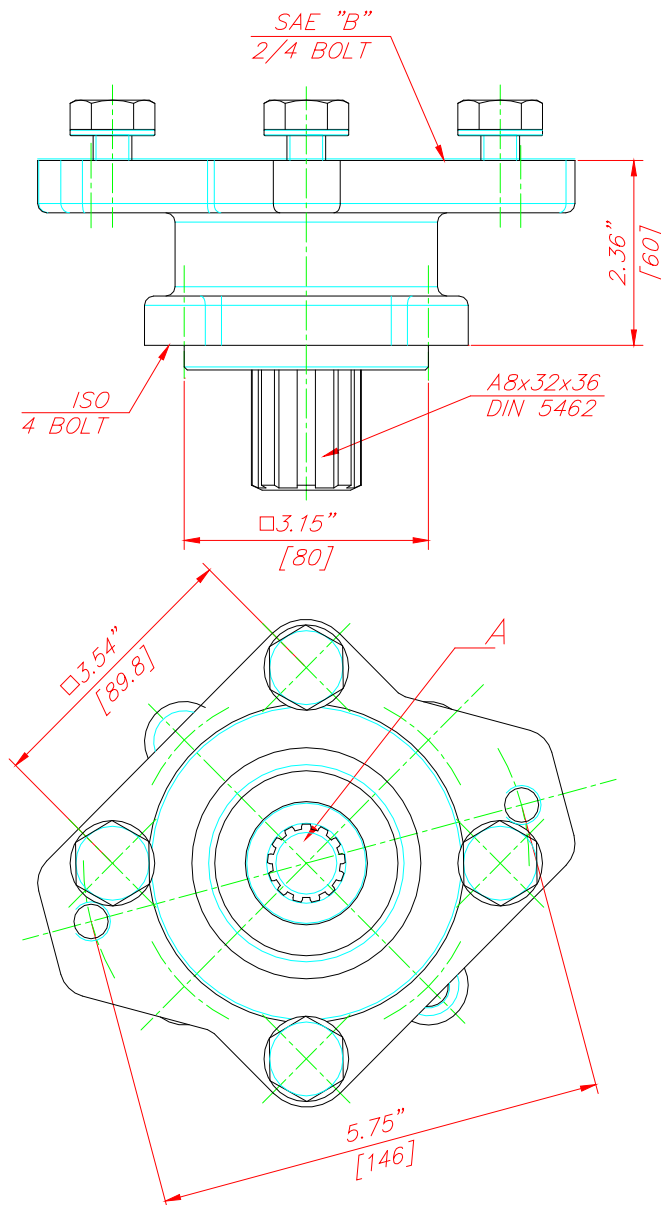

Kit adaptador / Kit adapter

ADAPT. ISO 4 TAL. / SAE B 2-4 TAL.
ADAPTER ISO 4 BOLT / SAE B 2-4 HOLES.

Adaptador
Adapter

Sep. 2003

CODIGO / CODE
VARIOS

DATOS PRINCIPALES / MAIN DATA

SALIDA DE EJE OUTPUT SHAFT (A)	CODIGO / CODE
Z = 13 T	706304
Z = 15 T	708804
Z = 14 T	708904
Z = 16 T (DIN 5480)	7011504